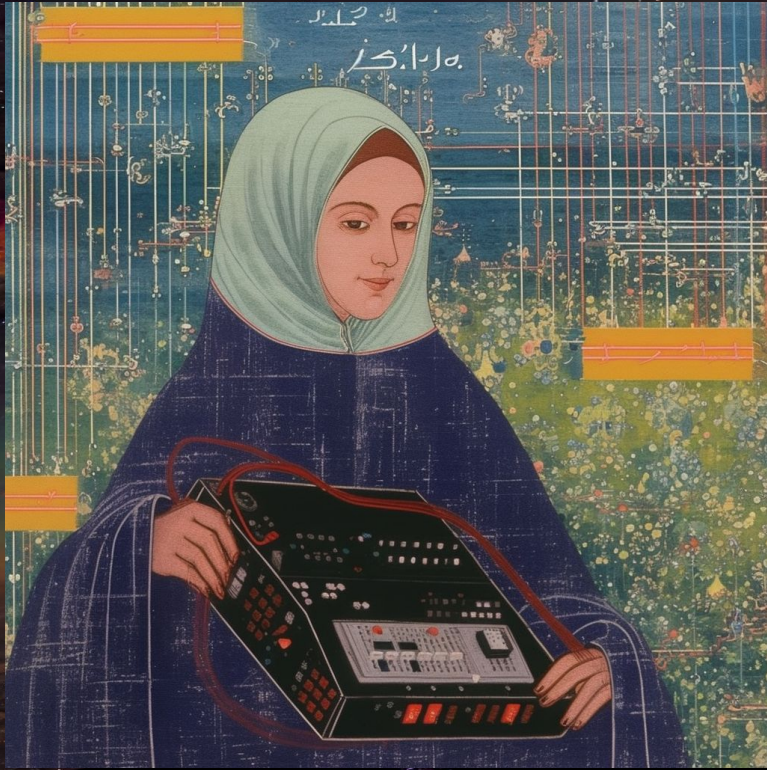

Miniaturas, sintetizadores