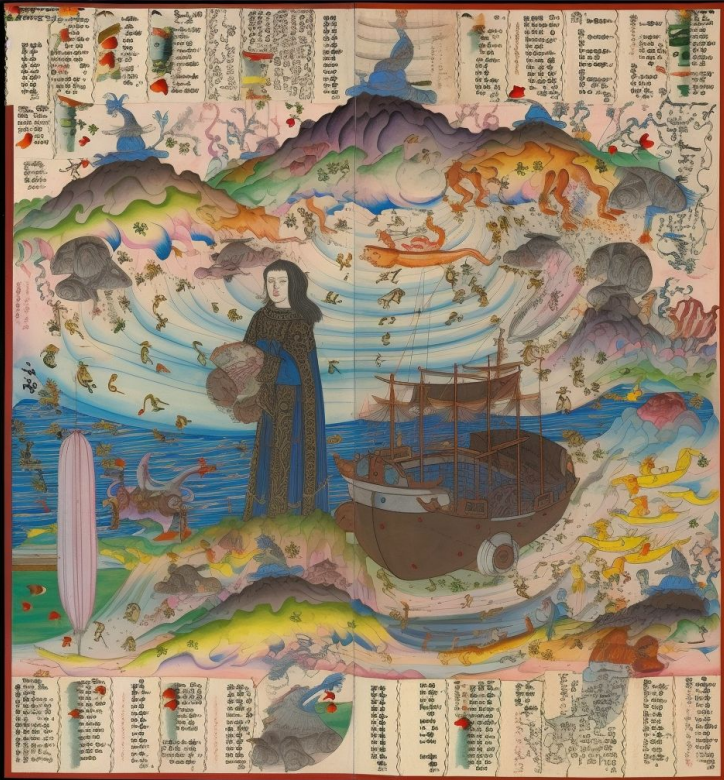

Miniaturas v2.