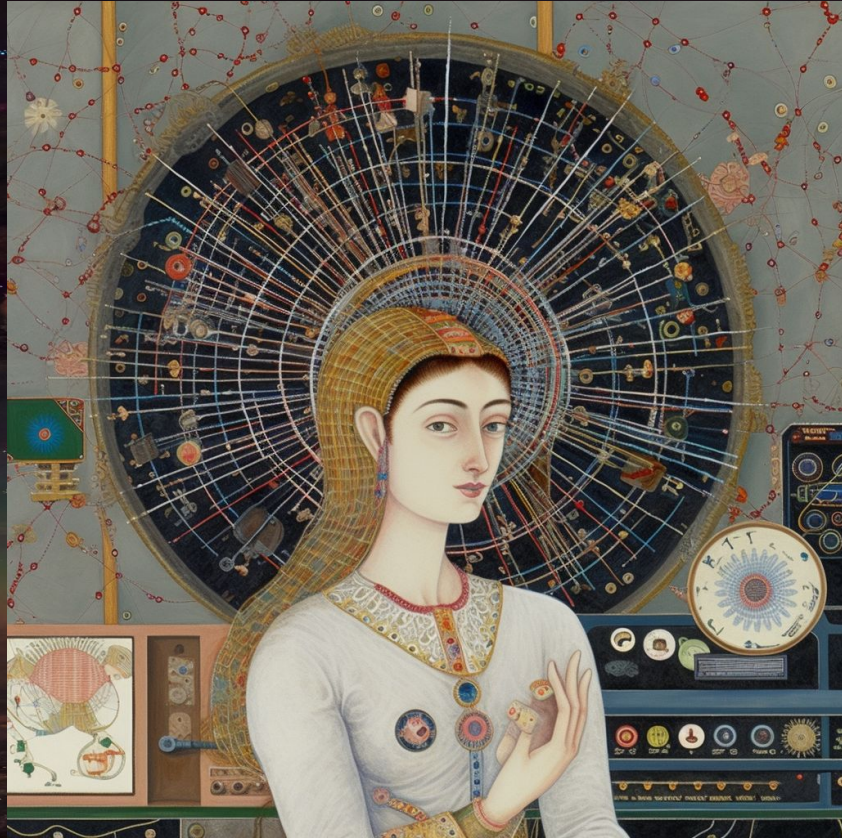

Link

<https://drive.google.com/drive/folders/1BqcKJKNAMIOSnEmTiLZYhRJIR9ZqX8YV?usp=sharing>